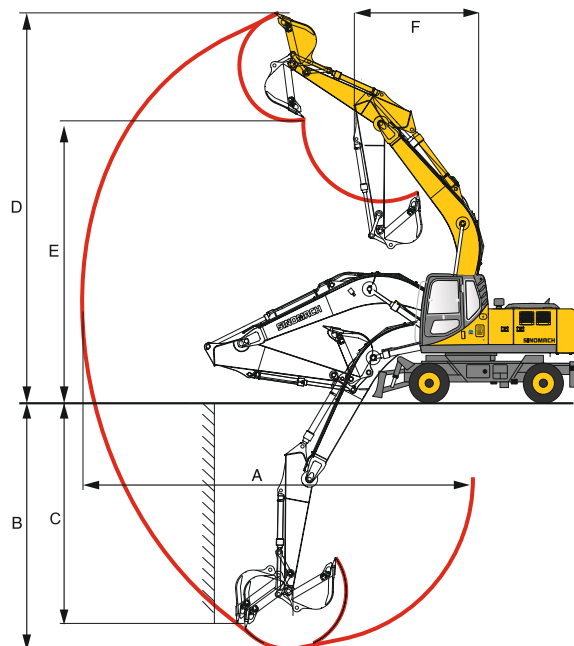

GHT160W

МОЩНОСТЬ: 93 KW / 126 ЛС

РАБОЧАЯ МАССА: 14 000 КГ

ВМЕСТИМОСТЬ КОВША: 0,6 М КУБ.

GHT160W

ГИДРАВЛИЧЕСКИЙ ЭКСКАВАТОР

Кондиционер

Магнитола

Система ROPS

Гидролиния навес. оборуд.

Защита цилиндра

Насос закачки топлива

Холодный пуск

Размеры	(мм)
Длина стрелы	4600 мм
Длина рукояти	2200 мм
A Габаритная длина	7750 мм
C Габаритная высота	3255 мм
Ширина протектора	2500 мм
Транспортная ширина	2490 мм
D Ширина поворотной платформы	2490 мм
I' Радиус по контргрузу поворотной платформы	2340 мм
Дорожный просвет под поворотной платформой	1250 мм
E Высота по кабине	3255 мм
Минимальный дорожный просвет	340 мм
Эксплуатационные параметры	
Эксплуатационная масса	14 000 кг
Вместимость стандартного ковша	0.6 м ³
Максимальная скорость движения	30 км/ч
Максимальная скорость движения назад	12 км/ч
Скорость поворота платформы	13-14 об/мин
Усилие на кромке ковша (ISO)	85 кН
Усилие на рукояти (ISO)	53 кН
Основная конфигурация	
Основной насос	FLUTEK KAWASAKI
Главный регулирующий клапан	PARKER
Бортовой редуктор поворотного двигателя	EATON

Рабочая зона	(мм)
Максимальный радиус копания	8000 мм
Максимальный радиус копания на уровне земли	7500 мм
Максимальная глубина копания	5040 мм
Глубина выемки с горизонтальным плоским дном длиной 2,5 м	4378 мм
Максимальная высота резания	8720 мм
Максимальная высота выгрузки	6220 мм
Минимальный радиус поворотной платформы	2340 мм
Двигатель	
Экологический стандарт	Евро II
Производитель	Cummins
Модель	4BTAА3.9-C125
Полная мощность	93 кВт (126 л.с) при 2200 об/мин
Максимальный крутящий момент	480 Н.м при 1350 об/мин
Количество цилиндров	4
Рабочий объём	3.9 л
Заправочные емкости	
Топливный бак	220 л
Моторное масло	13 л
Система охлаждения	22 л
Гидравлическая система (всего)	180 л
Ходовая часть	
Трансмиссия	JINCHENG
КПП	JINCHENG