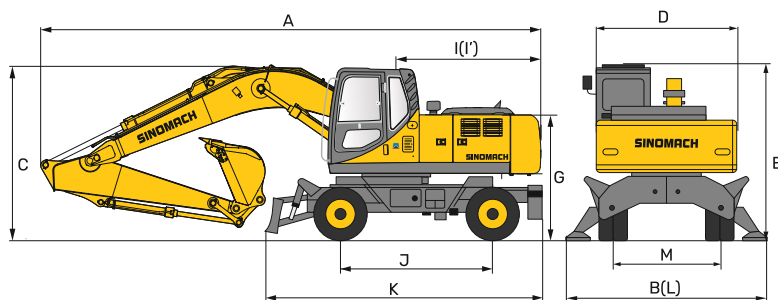

GHT160W

МОЩНОСТЬ: 93 KW / 126 ЛС

РАБОЧАЯ МАССА: 14 000 КГ

ВМЕСТИМОСТЬ КОВША: 0,6 М КУБ.

GHT160W

ГИДРАВЛИЧЕСКИЙ ЭКСКАВАТОР

Кондиционер

Магнитола

Система ROPS

Гидролиния навес. оборуд.

Защита цилиндра

Насос закачки топлива

Холодный пуск

Размеры	(мм)
Длина стрелы	4600 мм
Длина рукояти	2200 мм
A Габаритная длина	7750 мм
C Габаритная высота	3255 мм
Ширина протектора	2500 мм
Транспортная ширина	2490 мм
D Ширина поворотной платформы	2490 мм
I' Радиус по контргрузу поворотной платформы	2340 мм
Дорожный просвет под поворотной платформой	1250 мм
E Высота по кабине	3255 мм
Минимальный дорожный просвет	340 мм
Эксплуатационные параметры	
Эксплуатационная масса	14 000 кг
Вместимость стандартного ковша	0.6 м ³
Максимальная скорость движения	30 км/ч
Максимальная скорость движения назад	12 км/ч
Скорость поворота платформы	13-14 об/мин
Усилие на кромке ковша (ISO)	85 кН
Усилие на рукояти (ISO)	53 кН
Основная конфигурация	
Основной насос	FLUTEK KAWASAKI
Главный регулирующий клапан	PARKER
Бортовой редуктор поворотного двигателя	EATON

Рабочая зона	(мм)
Максимальный радиус копания	8000 мм
Максимальный радиус копания на уровне земли	7500 мм
Максимальная глубина копания	5040 мм
Глубина выемки с горизонтальным плоским дном длиной 2,5 м	4378 мм
Максимальная высота резания	8720 мм
Максимальная высота выгрузки	6220 мм
Минимальный радиус поворотной платформы	2340 мм
Двигатель	
Экологический стандарт	Евро II
Производитель	Cummins
Модель	4BTAА3.9-C125
Полная мощность	93 кВт (126 л.с) при 2200 об/мин
Максимальный крутящий момент	480 Н.м при 1350 об/мин
Количество цилиндров	4
Рабочий объём	3.9 л
Заправочные емкости	
Топливный бак	220 л
Моторное масло	13 л
Система охлаждения	22 л
Гидравлическая система (всего)	180 л
Ходовая часть	
Трансмиссия	JINCHENG
КПП	JINCHENG